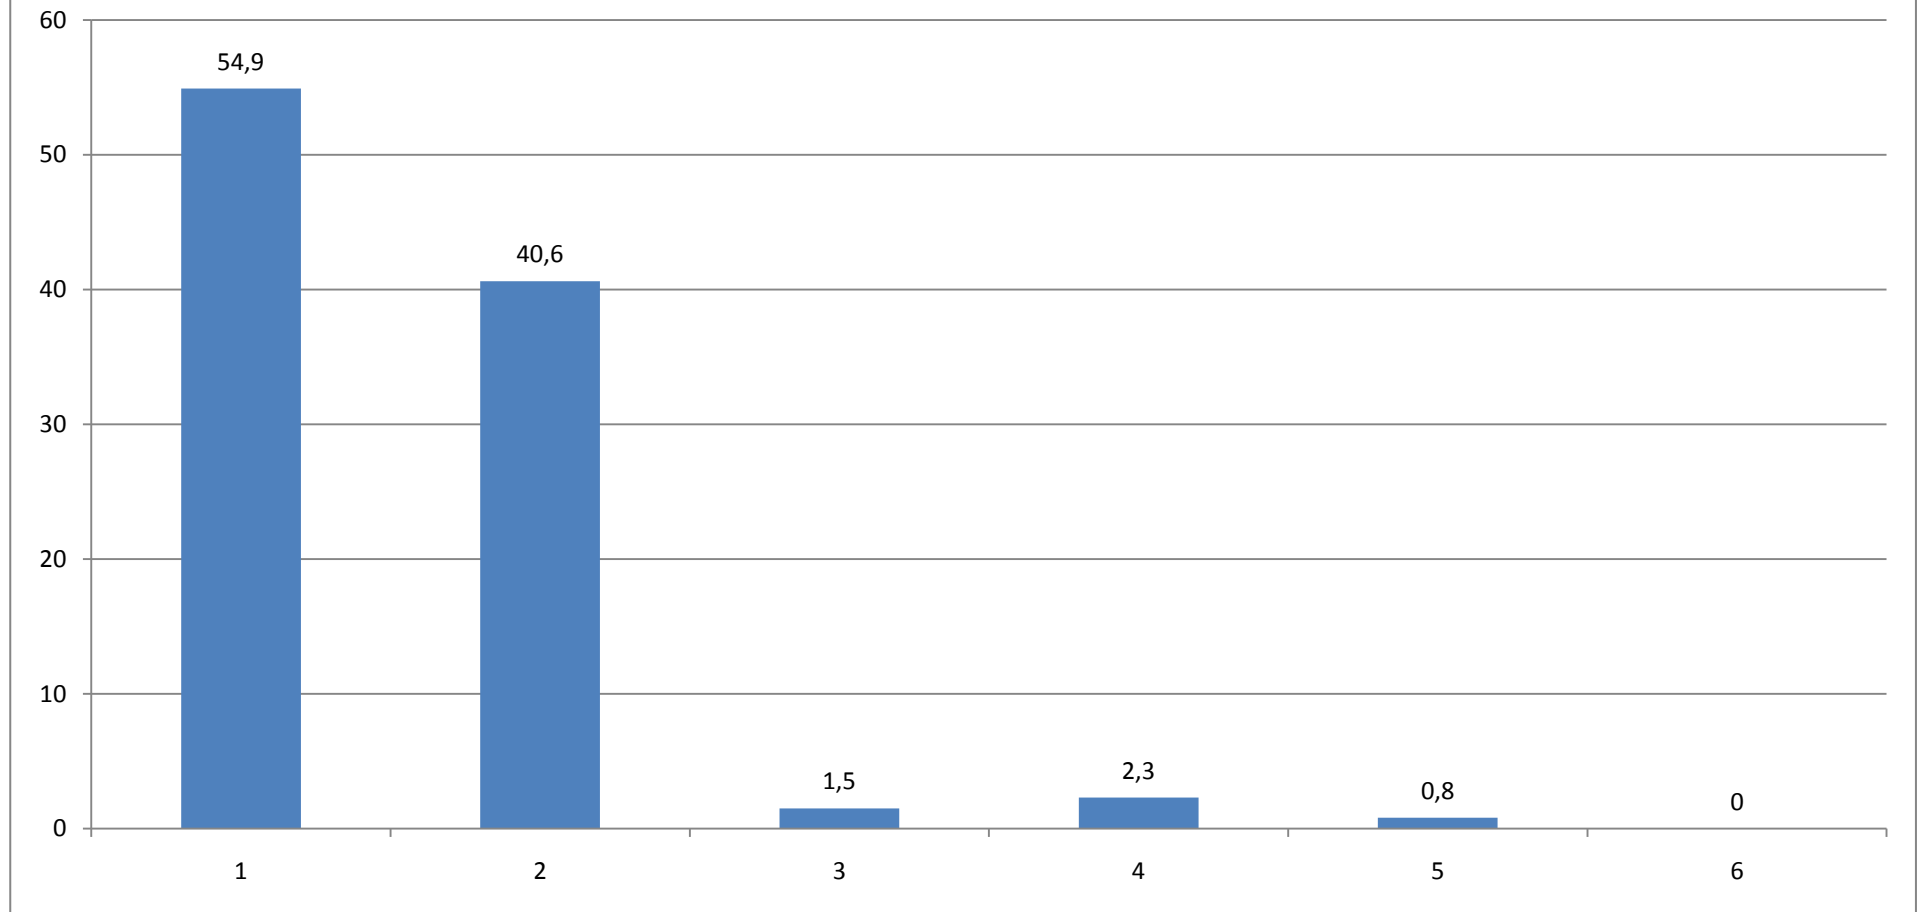

Wenn Sie für den Stützkurs insgesamt eine Note geben müssen, welche Note geben Sie?

(Angaben in Prozent)

Durchschnittliche Note: 1,54