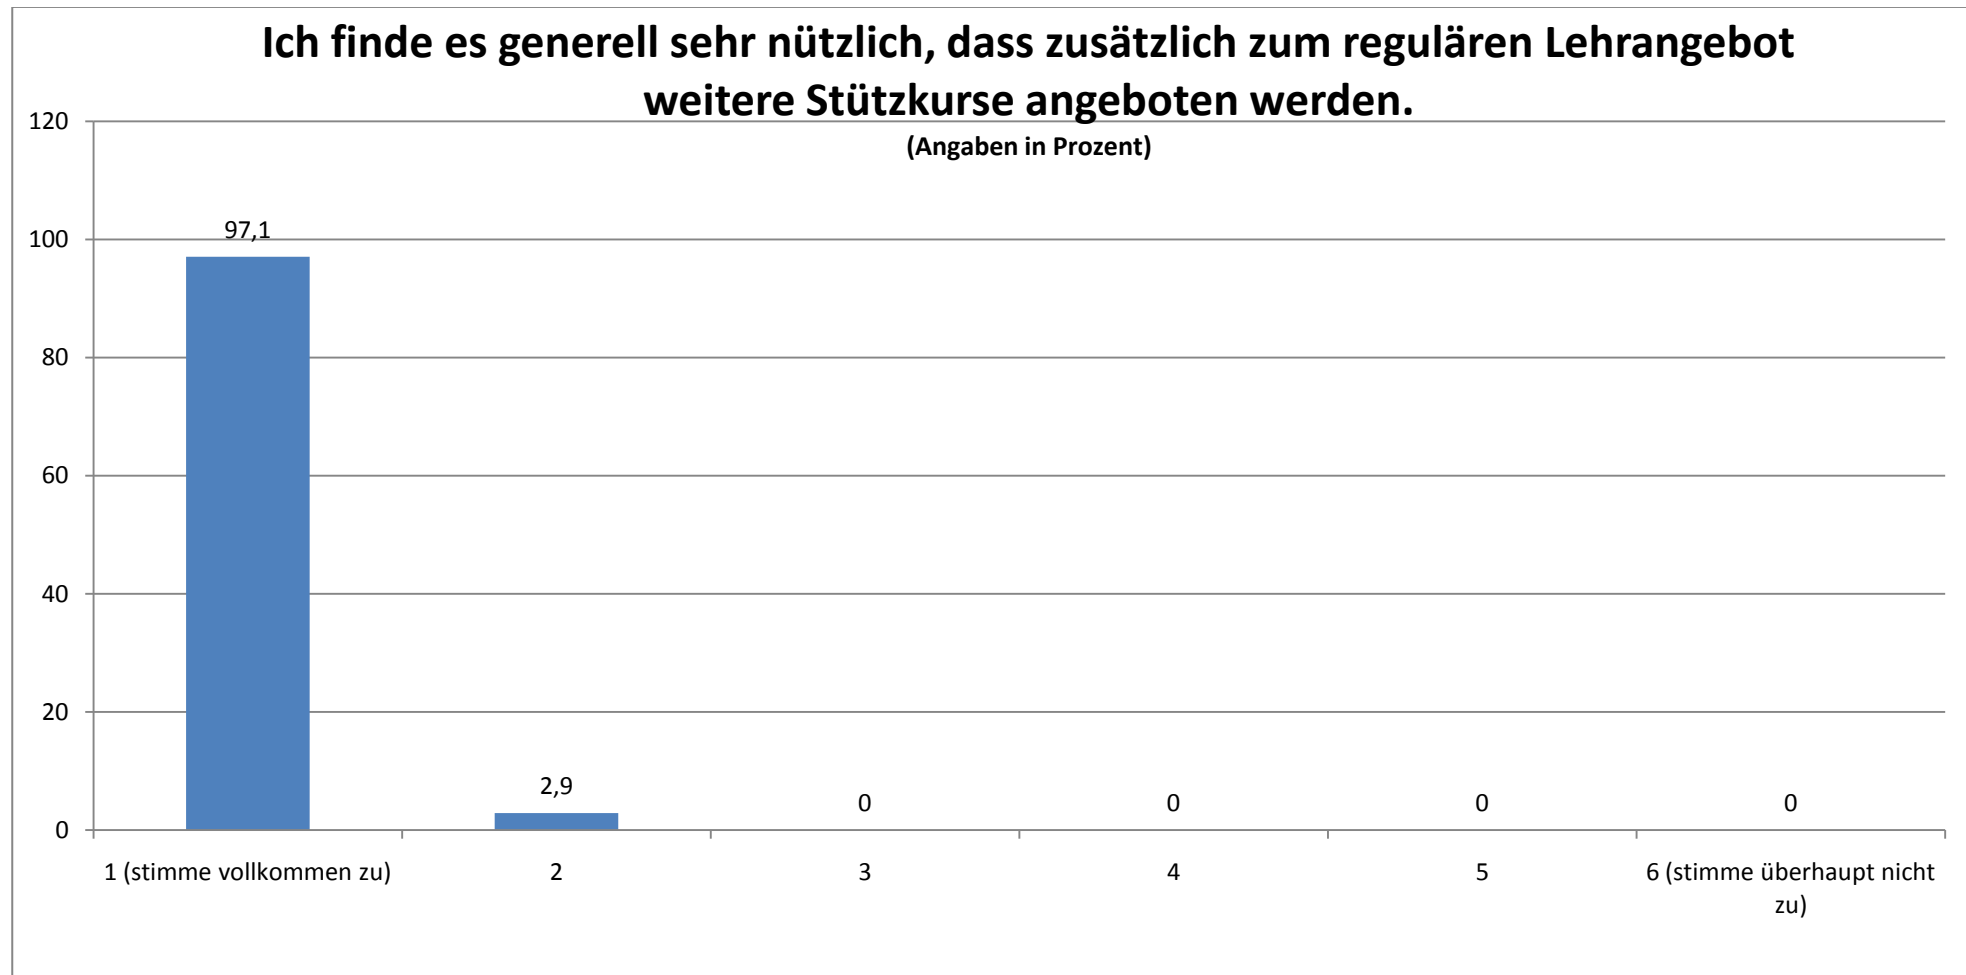

GESAMTEVALUATION DER STÜTZKURSE (N = 137)

STAND: 07.04.10

Durchschnittlicher Wert (absolut): 1,03

Ich finde, dass dieser Stützkurs eine Verbesserung für die Lehre darstellt.

(Angaben in Prozent)

Durchschnittlicher Wert (absolut): 1,13

Dieser Stützkurs ist aus meiner Sicht sehr hilfreich.

(Angaben in Prozent)

Durchschnittlicher Wert (absolut): 1,26

Die Teilnehmerzahl fand ich...

(Angaben in Prozent)

Durchschnittlicher Wert (absolut): 2,31