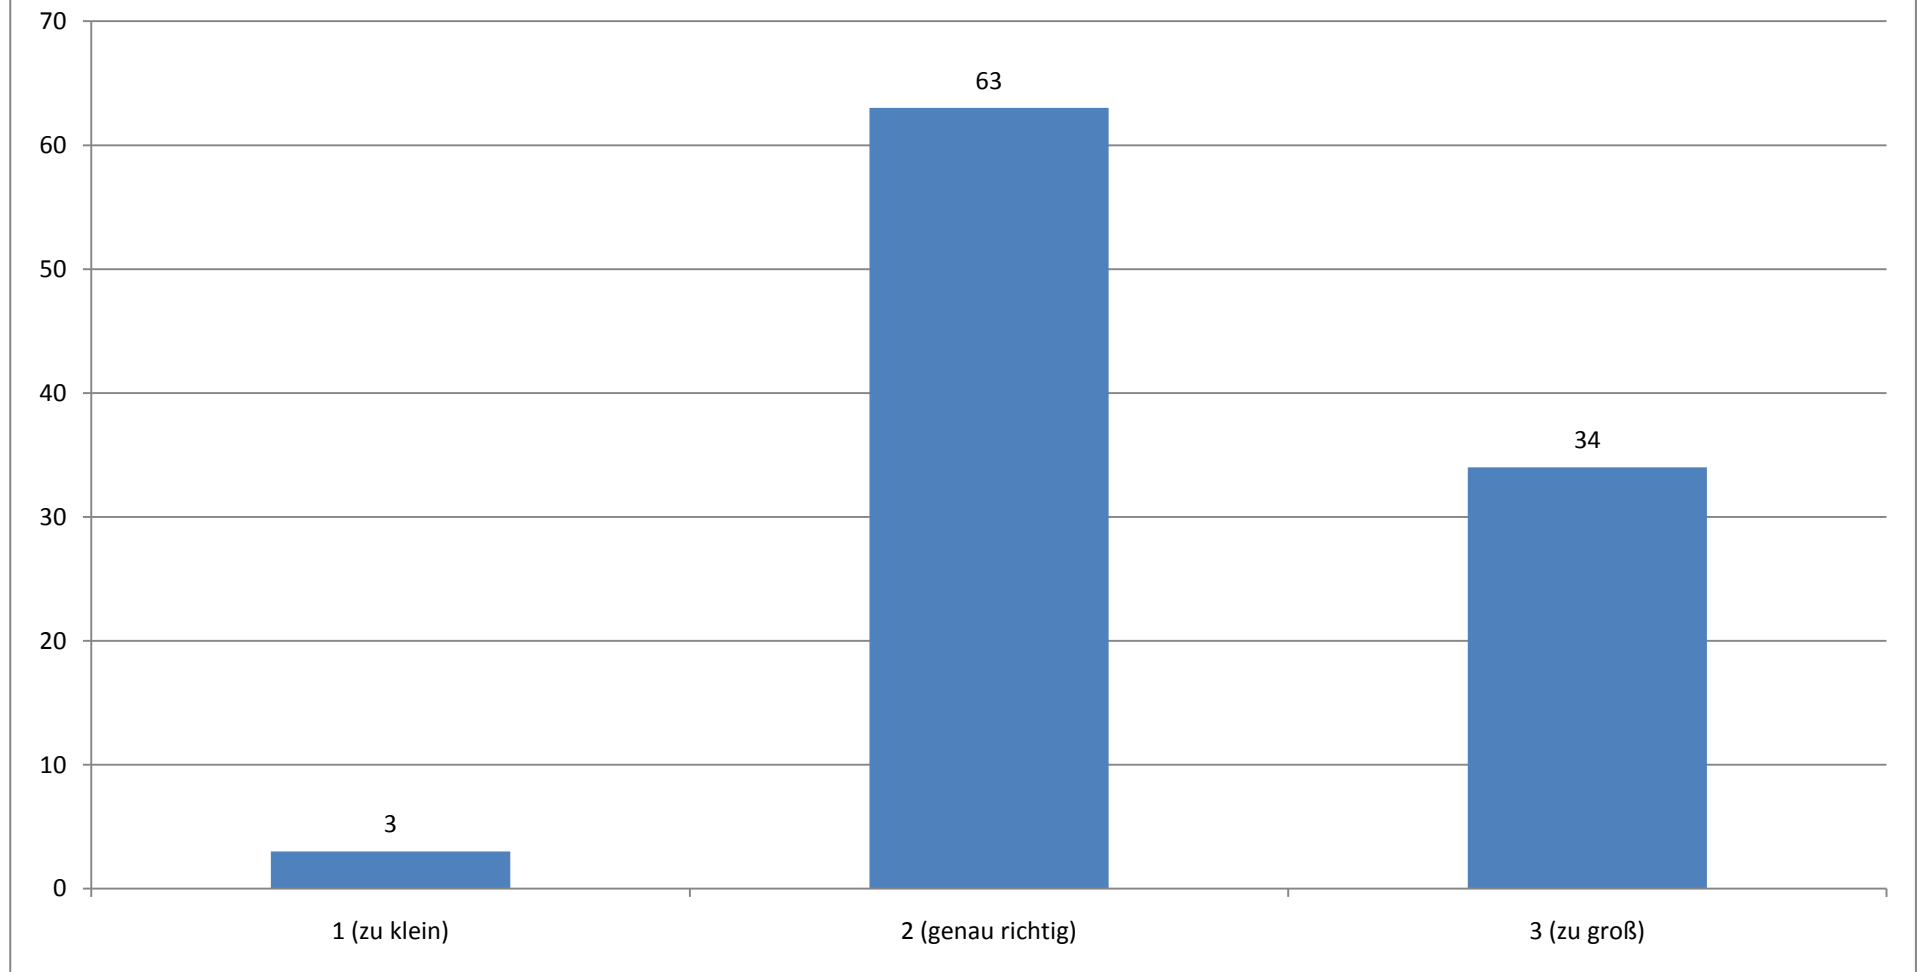

Dieser Stützkurs ist aus meiner Sicht sehr hilfreich.

(Angaben in Prozent)

Durchschnittlicher Wert (absolut): 1,26

Die Teilnehmerzahl fand ich...

(Angaben in Prozent)

Durchschnittlicher Wert (absolut): 2,31