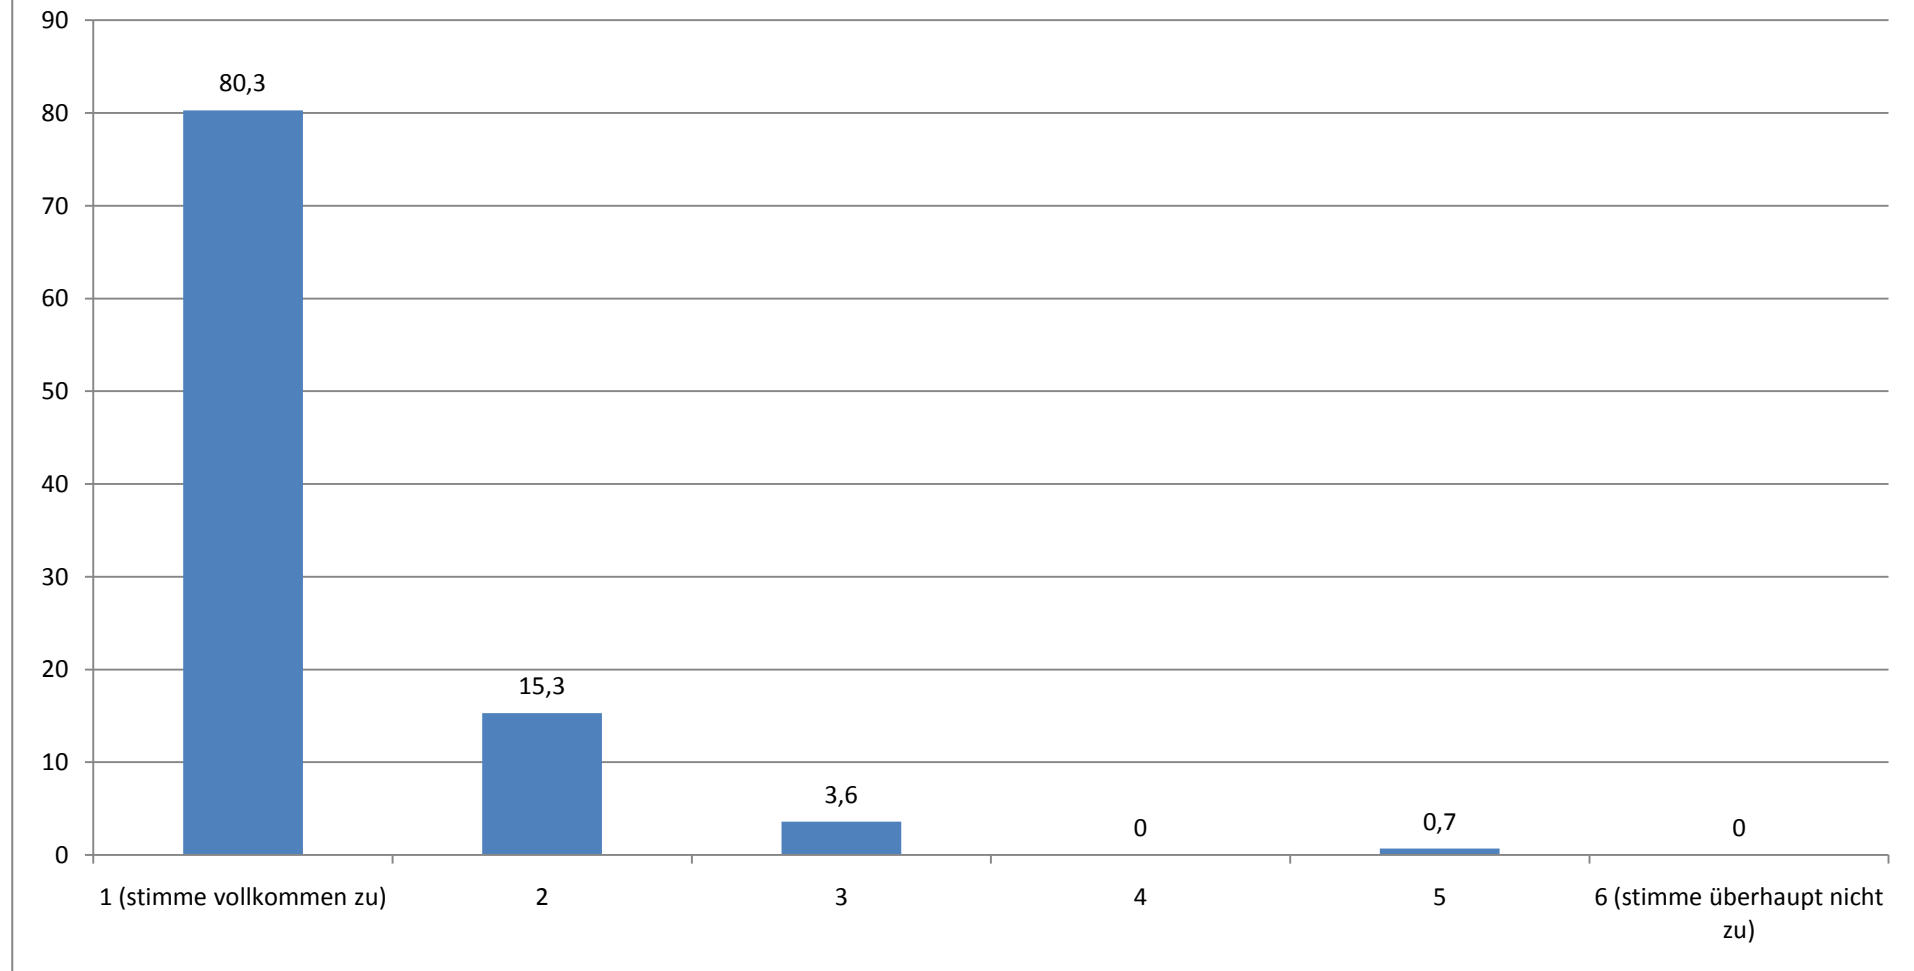

GESAMTEVALUATION DER STÜTZKURSE (N = 137)

STAND: 07.04.10

Durchschnittlicher Wert (absolut): 1,03

Ich finde, dass dieser Stützkurs eine Verbesserung für die Lehre darstellt.

(Angaben in Prozent)

Durchschnittlicher Wert (absolut): 1,13

Dieser Stützkurs ist aus meiner Sicht sehr hilfreich.

(Angaben in Prozent)

Durchschnittlicher Wert (absolut): 1,26

Die Teilnehmerzahl fand ich...

(Angaben in Prozent)

Durchschnittlicher Wert (absolut): 2,31