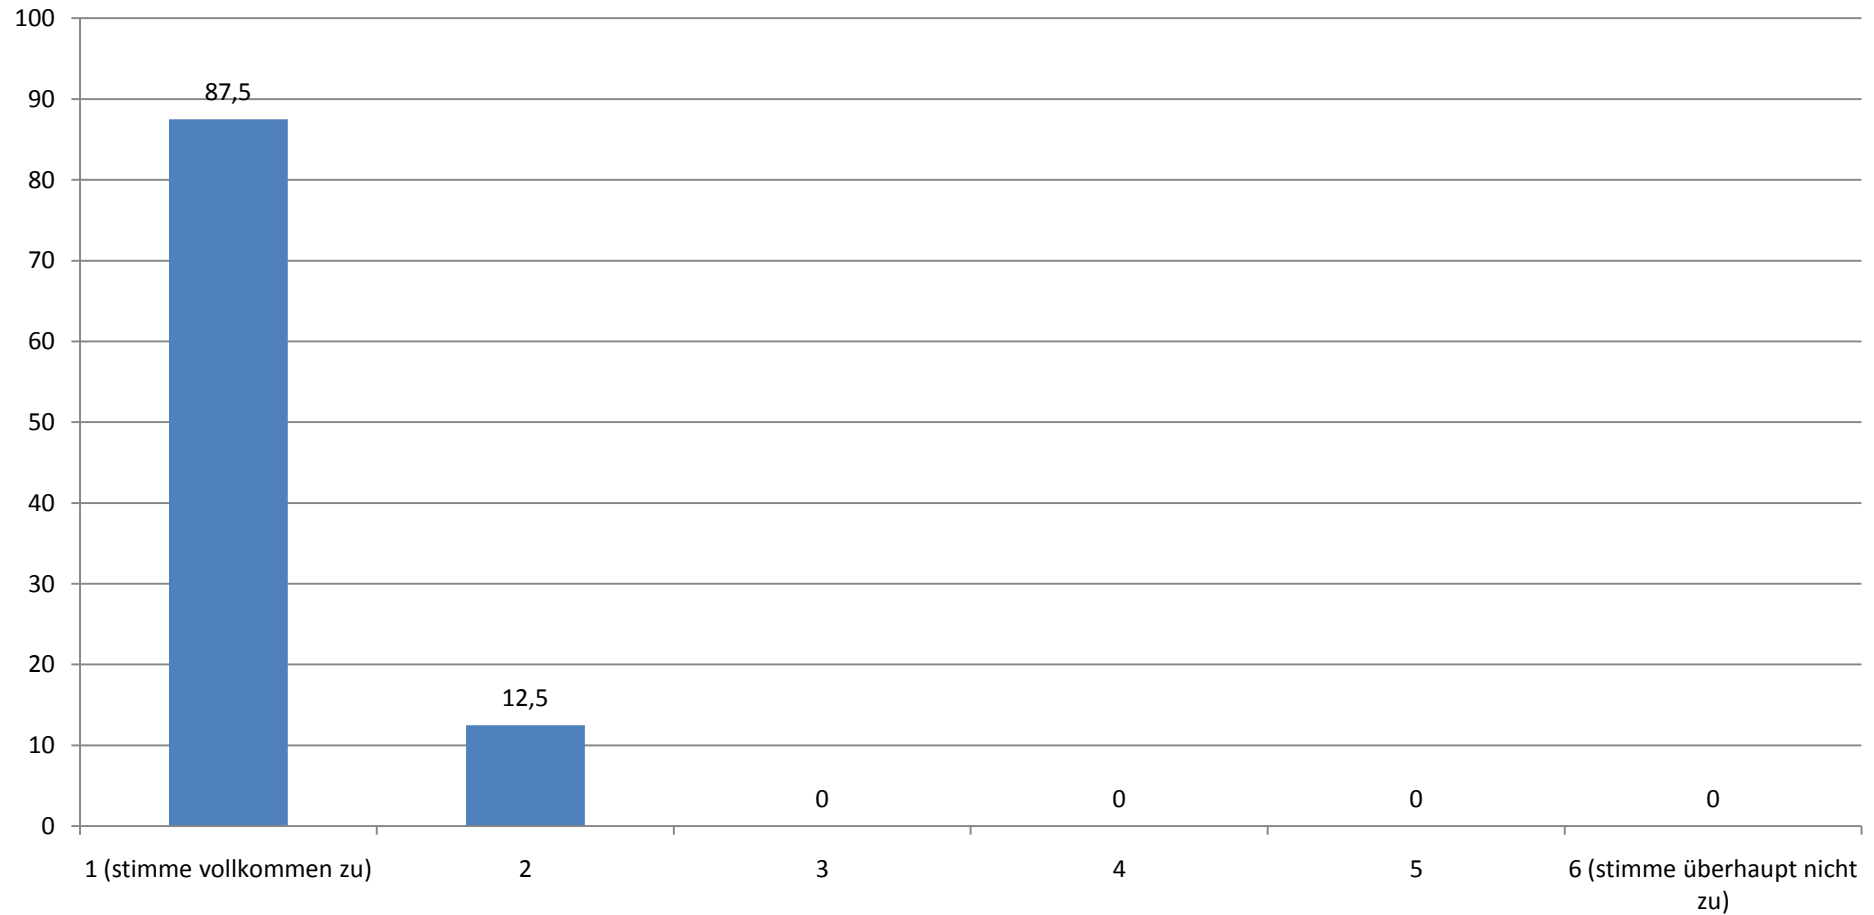

GESAMTEVALUATION DER STÜTZKURSE (N = 137)

STAND: 07.04.10

Durchschnittlicher Wert (absolut): 1,03

Ich finde, dass dieser Stützkurs eine Verbesserung für die Lehre darstellt.

(Angaben in Prozent)

Durchschnittlicher Wert (absolut): 1,13

Dieser Stützkurs ist aus meiner Sicht sehr hilfreich.

(Angaben in Prozent)

Durchschnittlicher Wert (absolut): 1,26

Die Teilnehmerzahl fand ich...

(Angaben in Prozent)

Durchschnittlicher Wert (absolut): 2,31