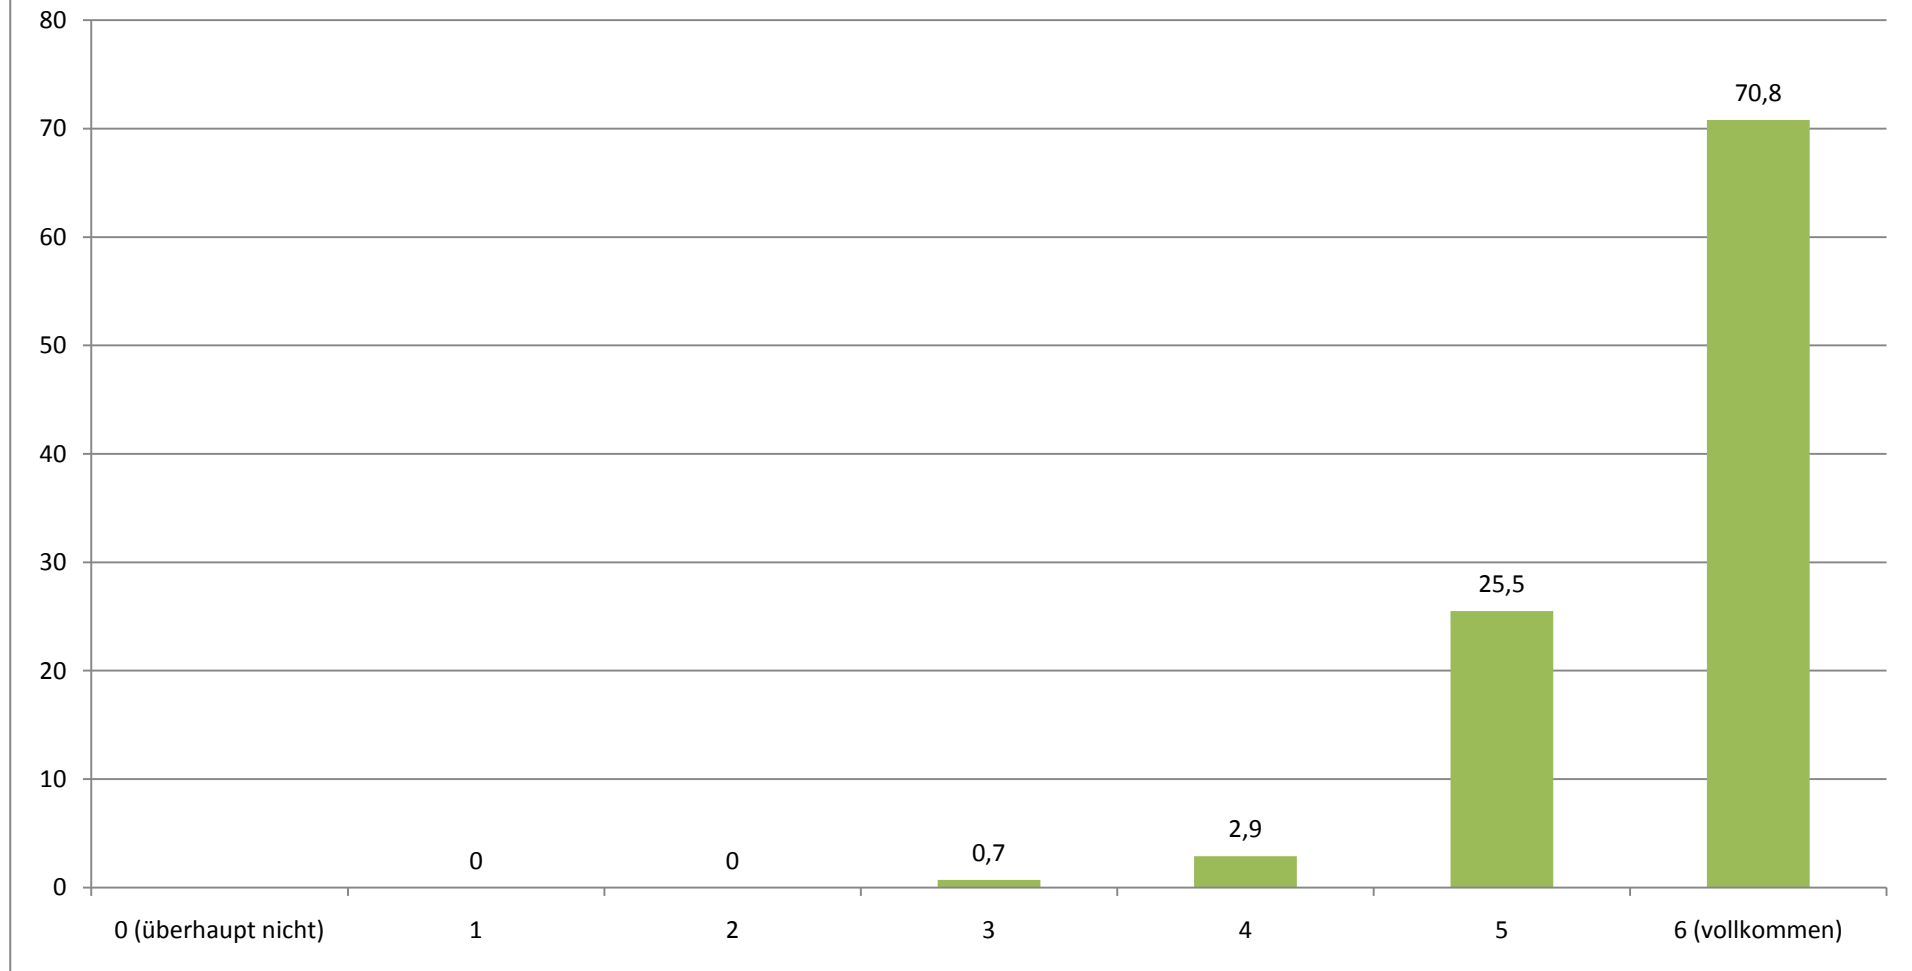

GESAMTEVALUATION DER BERATUNGEN (N = 137)

STAND: 11.04.11

Fachsemester (Angaben in Prozent)

Durchschnittliches Fachsemester: 7,82

Wie kompetent wurden Sie Ihrer Einschätzung nach beraten?

(Angaben in Prozent)

Durchschnittlicher Wert (absolut): 5,74

In wie weit konnten alle ihre Fragen beantwortet werden?

Falls Sie zu mehreren Themen Beratungsbedarf hatten, versuchen Sie einen Durchschnittswert anzugeben. (Angaben in Prozent)