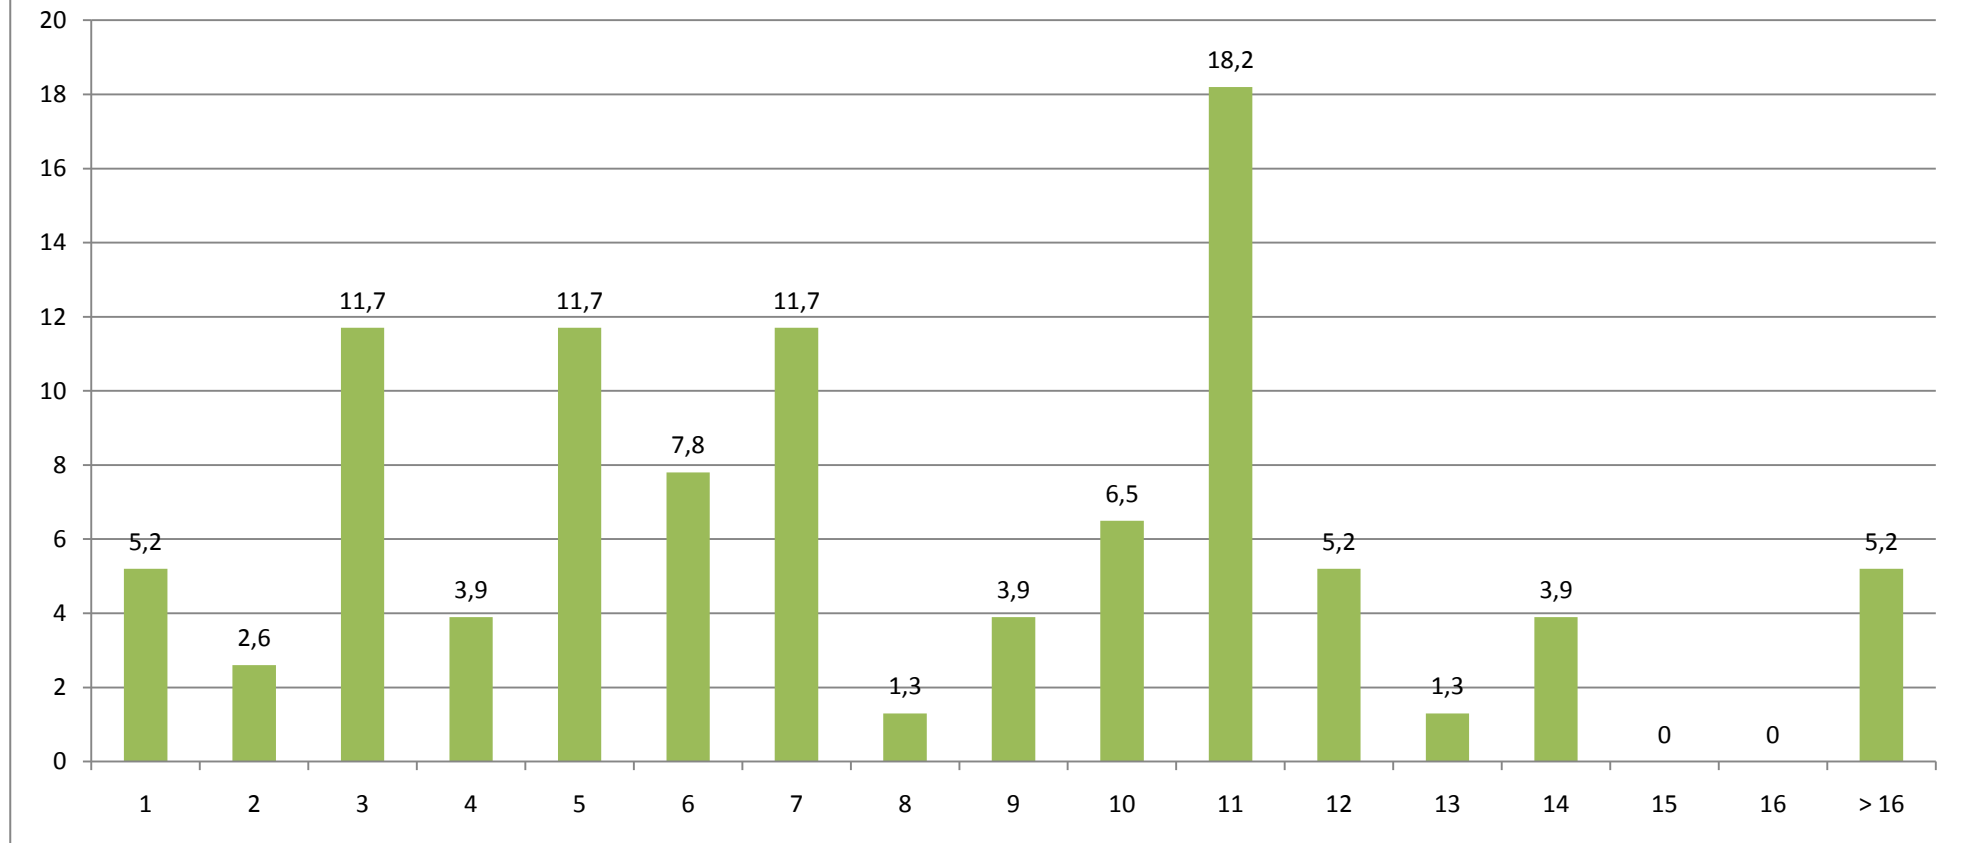

GESAMTEVALUATION DER BERATUNGEN (N = 137)

STAND: 11.04.11

Fachsemester (Angaben in Prozent)

Durchschnittliches Fachsemester: 7,82

Wie kompetent wurden Sie Ihrer Einschätzung nach beraten?

(Angaben in Prozent)

Durchschnittlicher Wert (absolut): 5,74

In wie weit konnten alle ihre Fragen beantwortet werden?

Falls Sie zu mehreren Themen Beratungsbedarf hatten, versuchen Sie einen Durchschnittswert anzugeben. (Angaben in Prozent)