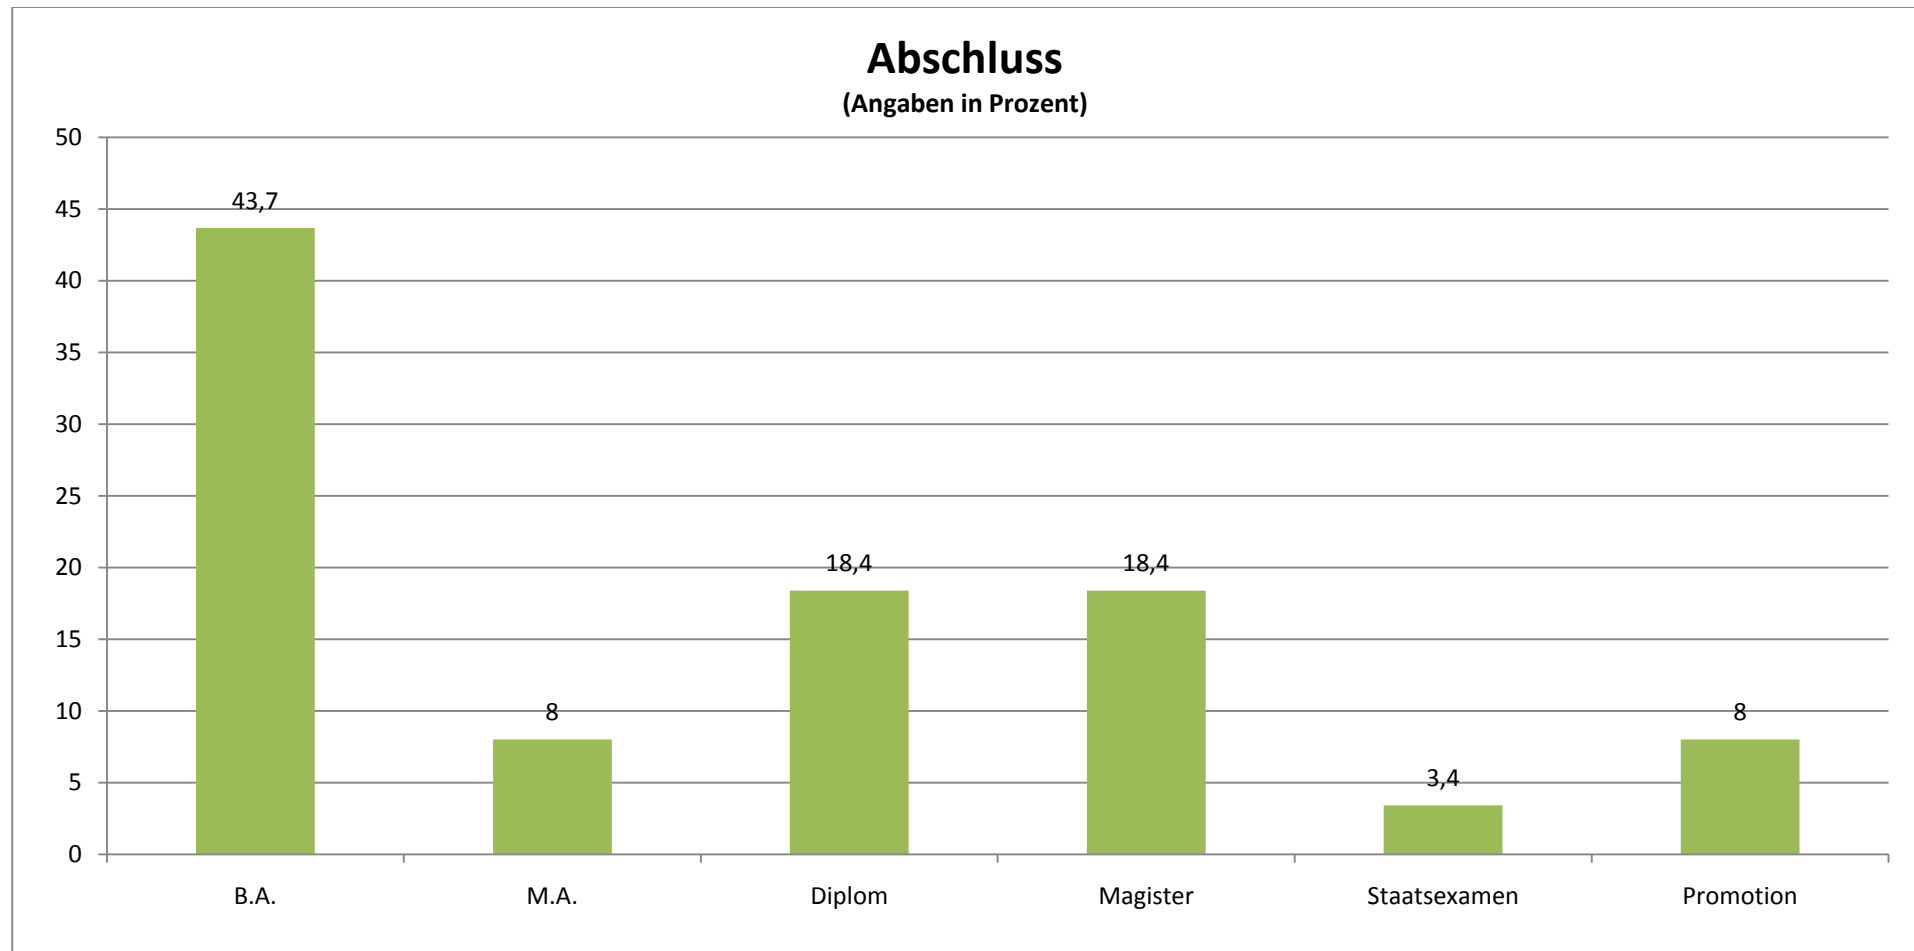

GESAMTEVALUATION DER BERATUNGEN (N = 137)

STAND: 11.04.11

Fachsemester (Angaben in Prozent)

Durchschnittliches Fachsemester: 7,82

Wie kompetent wurden Sie Ihrer Einschätzung nach beraten?

(Angaben in Prozent)

Durchschnittlicher Wert (absolut): 5,74

In wie weit konnten alle ihre Fragen beantwortet werden?

Falls Sie zu mehreren Themen Beratungsbedarf hatten, versuchen Sie einen Durchschnittswert anzugeben. (Angaben in Prozent)