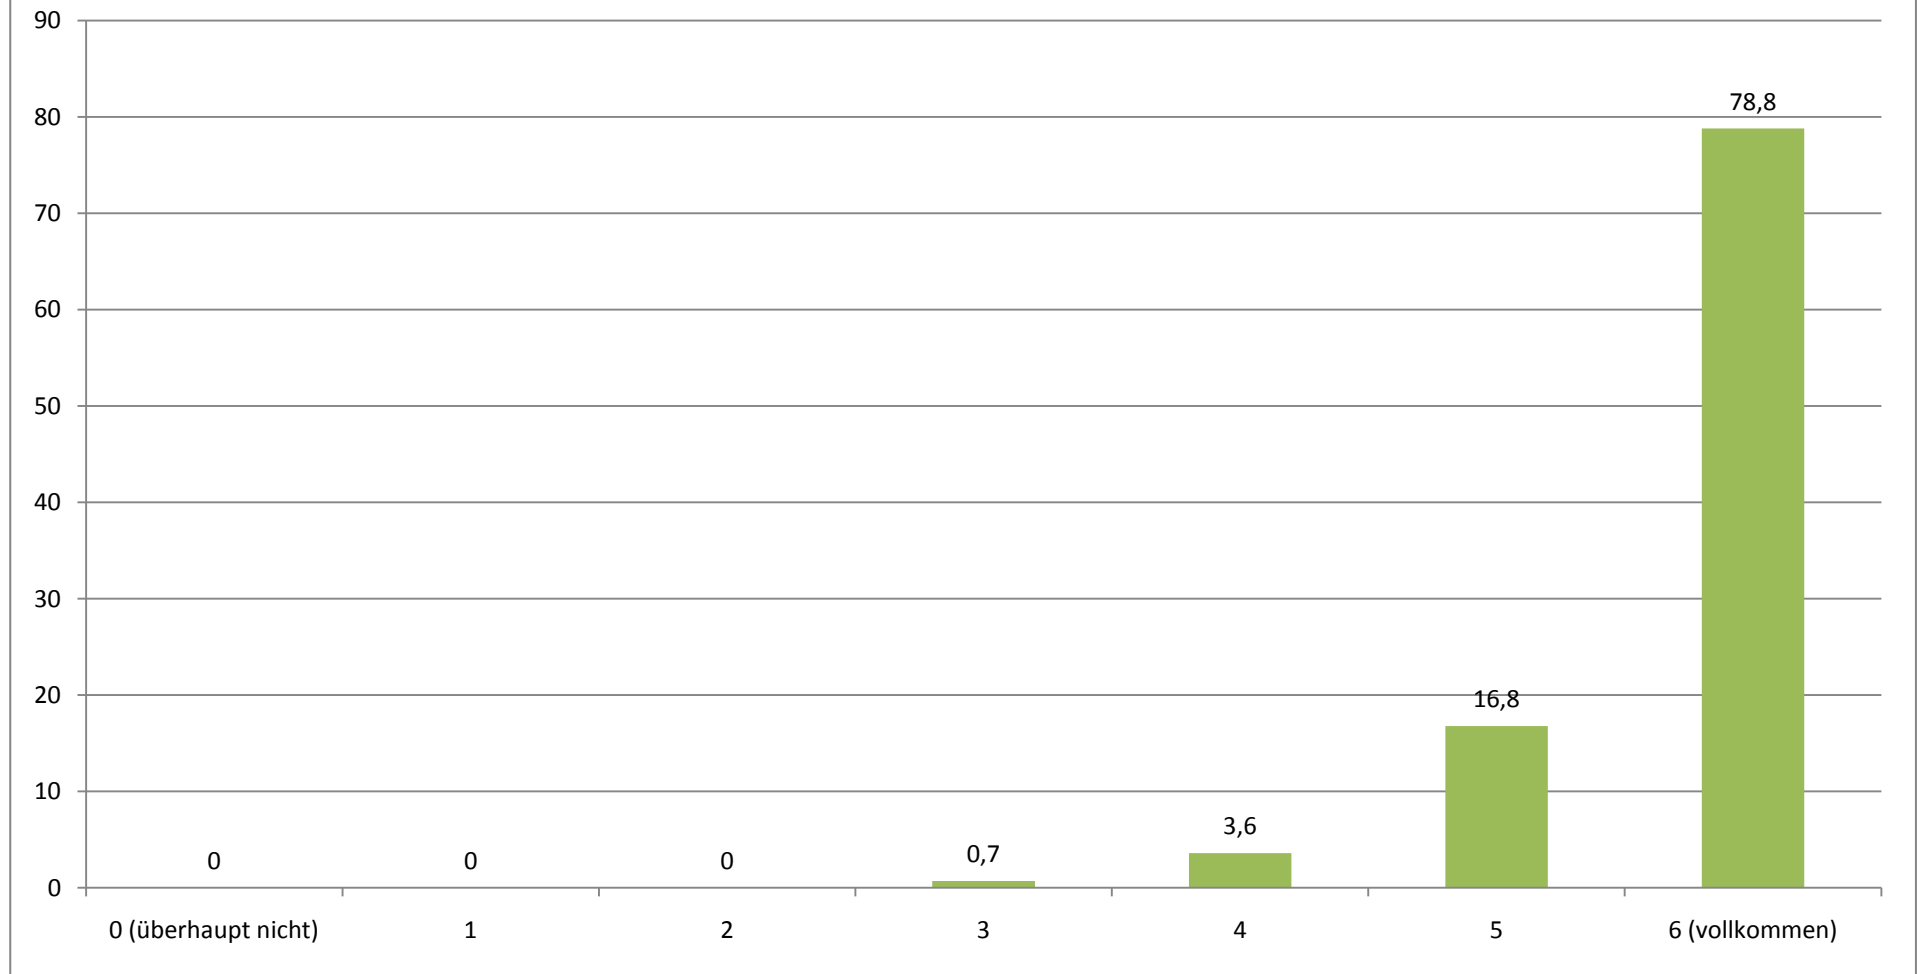

GESAMTEVALUATION DER BERATUNGEN (N = 137)

STAND: 11.04.11

Fachsemester (Angaben in Prozent)

Durchschnittliches Fachsemester: 7,82

Wie kompetent wurden Sie Ihrer Einschätzung nach beraten?

(Angaben in Prozent)

Durchschnittlicher Wert (absolut): 5,74

In wie weit konnten alle ihre Fragen beantwortet werden?

Falls Sie zu mehreren Themen Beratungsbedarf hatten, versuchen Sie einen Durchschnittswert anzugeben. (Angaben in Prozent)