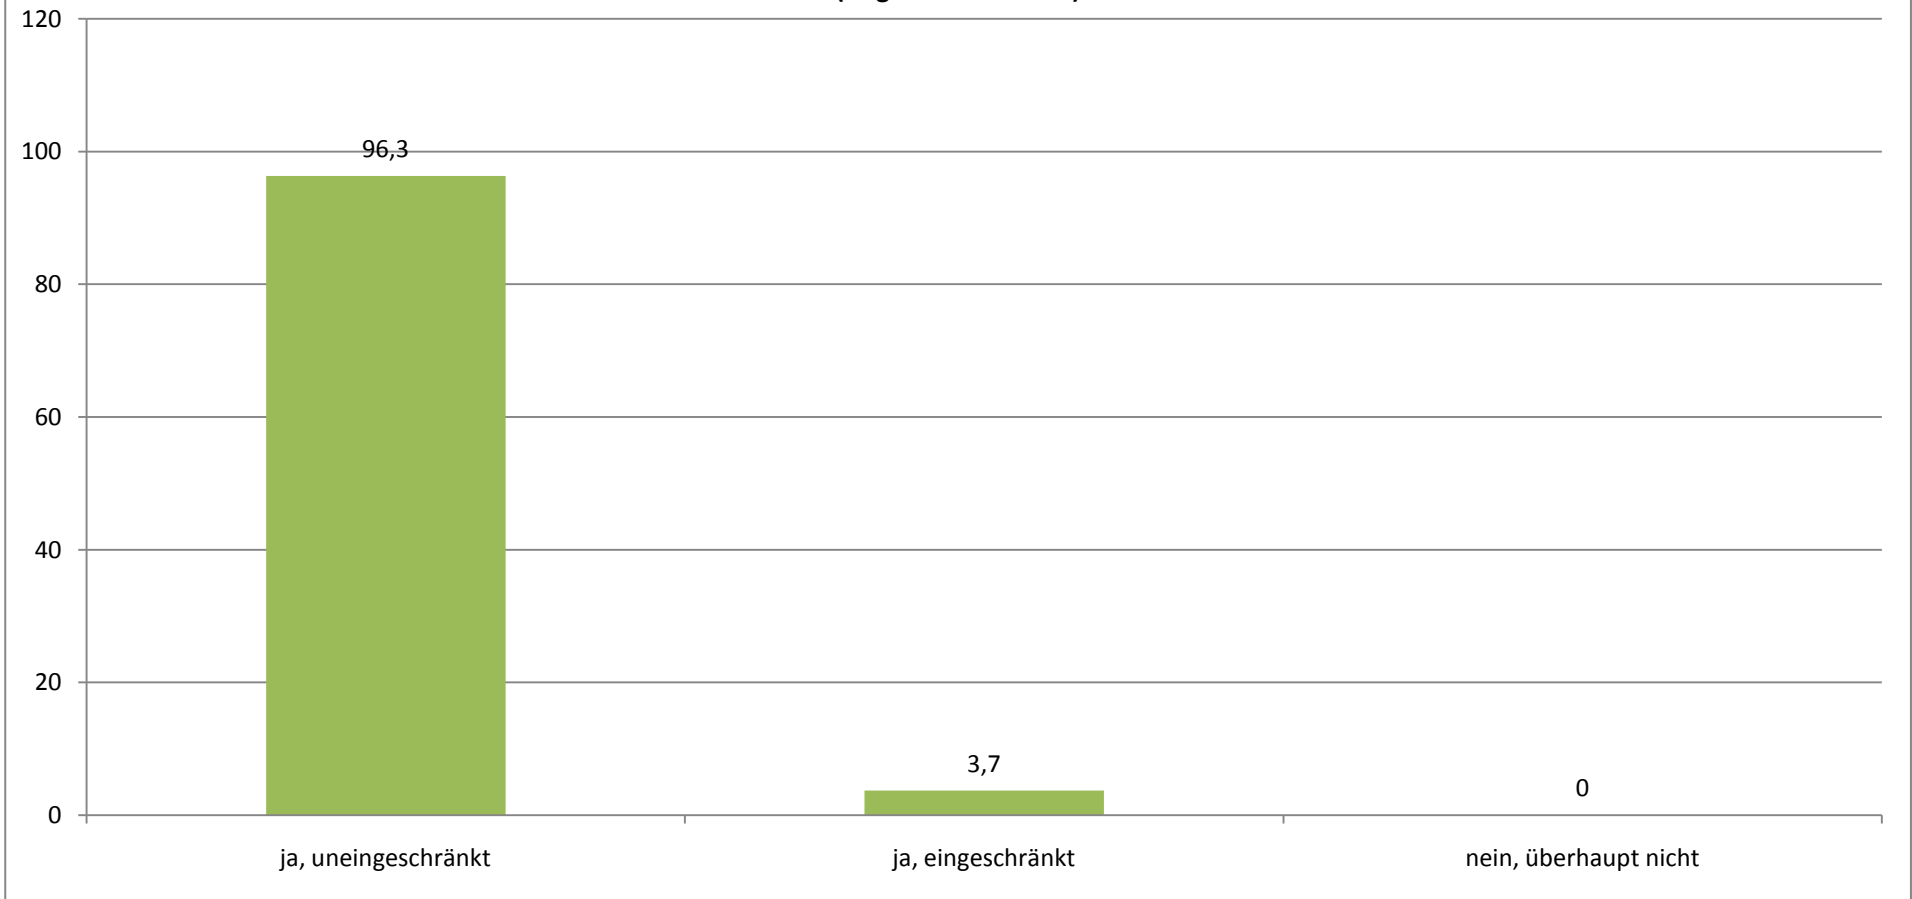

Durchschnittlicher Wert (absolut): 5,66

Wenn Sie für die Beratung insgesamt eine Note vergeben müssten, welche Note geben Sie?

(Angaben in Prozent)

Durchschnittliche Note: 1,21

Würden Sie die Beratung weiterempfehlen?

(Angaben in Prozent)

Durchschnittlicher Wert (absolut): 1,04