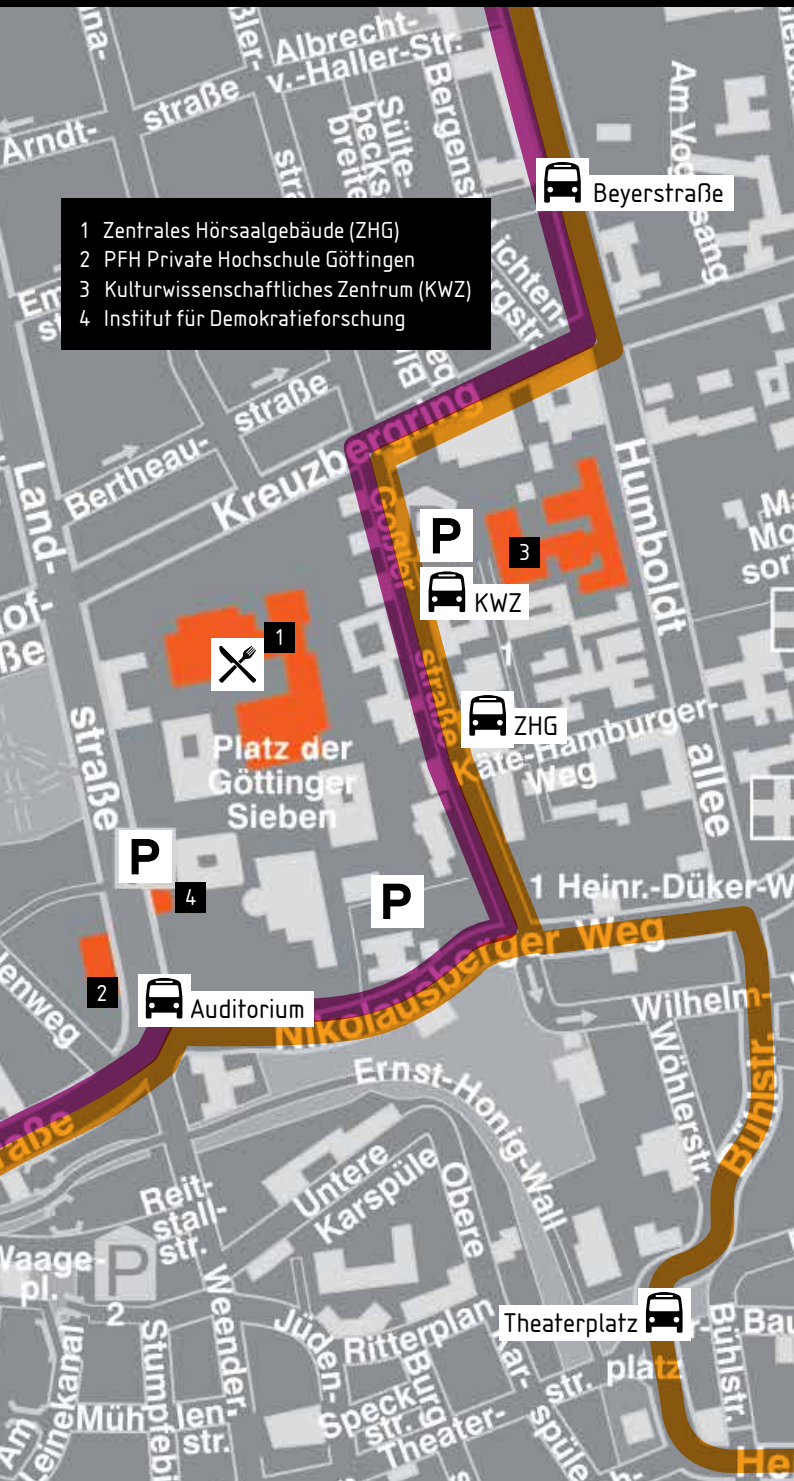

Lageplan Zentralcampus

- 1 Zentrales Hörsaalgebäude (ZHG)
- 2 PFH Private Hochschule Göttingen
- 3 Kulturwissenschaftliches Zentrum (KWZ)
- 4 Institut für Demokratieforschung

 Beyerstraße

 P

 KWZ

 ZHG

 P

 P

 Auditorium

Theaterplatz 